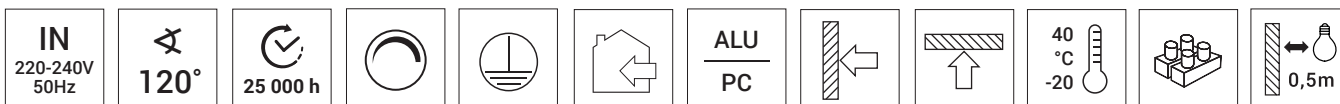

Index	Name	EAN	Pon [W]	Φmod [lm]	Φ360° [lm]	CCT [K]	L x W x H [mm]		[kg]
ORO26011	ORO-SATURN-60W-DIM	5902533193950	60	6400	3900	3000-4000-6500 	∅ 570 x 80		1,75