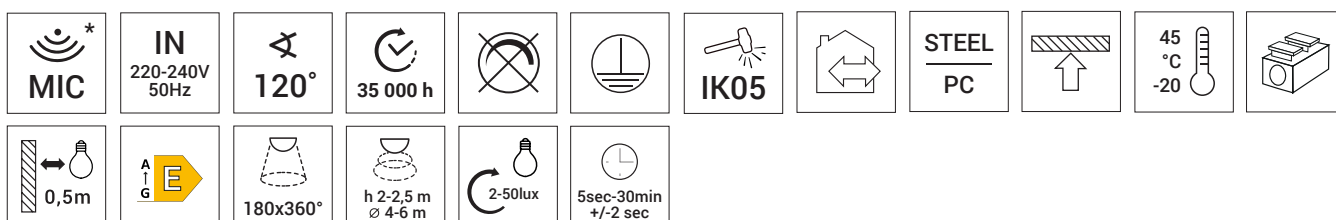

Index	Name	EAN	Pon [W]	Φ_{mod} [lm]	Φ_{360°} [lm]	η [lm/W]	CCT [K]	L x W x H [mm]		[kg]
ORO26006	ORO-URAN-12W-DW	5902533191932	12	1400	950	79	4000	∅ 219 x 70		0,3
ORO33085	ORO-URAN-12W-DW-MIC	5901752711044	12	1400	950	79	4000	∅ 219 x 70		0,3
ORO26007	ORO-URAN-18W-DW	5902533191949	18	2100	1380	77	4000	∅ 267 x 85		0,4
ORO26008	ORO-URAN-18W-DW-MIC	5902533191956	18	2100	1380	77	4000	∅ 267 x 85		0,5
ORO26009	ORO-URAN-24W-DW	5902533193936	24	2800	1680	70	4000	∅ 306 x 95		0,5
ORO26010	ORO-URAN-24W-DW-MIC	5902533193943	24	2800	1680	70	4000	∅ 306 x 95		0,6

* Oprawa z mikrofalowym czujnikiem ruchu z regulacją Luminaire with a microwave motion sensor with regulation
Svítlidlo s mikrovlnným pohybovým senzorem s reguláciou Svietidlo s mikrovlnným snímačom pohybu s reguláciou